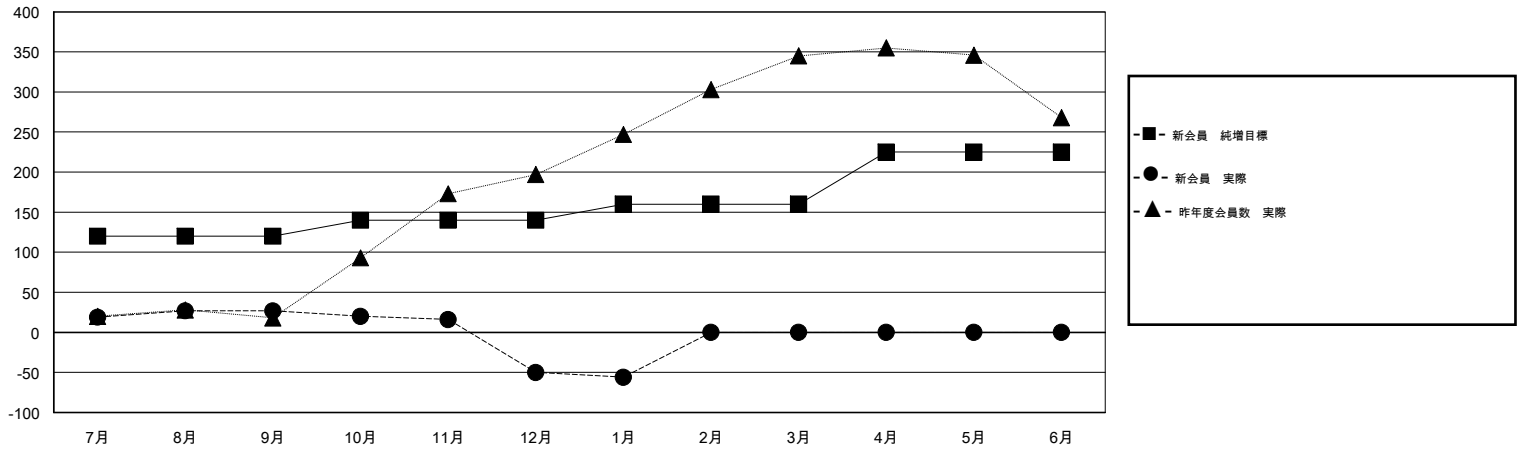

# MONTHLY MEMBERSHIP PROGRESS REPORT

District 336 B

Results as of: 1/31/2017

GMT: Masayoshi Maruyama

地域 JAPAN

GMT会則地域

クラブ			
結果 : 2016-2017			
四半期	新クラブ目標	新クラブ	解散クラブ
7月/8月/9月	0	0	0
10月/11月/12月	0	0	1
1月/2月/3月	0	0	0
4月/5月/6月	1	0	0

名			
結果 : 2016-2017			
四半期	新会員 (再入会と転入を含めない) 純増目標	新会員 (再入会と転入を含めない) 実際	退会者 (転籍を含む) 実際
7月/8月/9月	120	88	61
10月/11月/12月	20	41	118
1月/2月/3月	20	22	28
4月/5月/6月	65	0	0

新クラブ目標及び実績累計

会員目標及び実績累計

解散クラブ: 1	61 CLUBS OF 95 一名以上の新会員を登録	男女別
退会者	<a href="#">会員累計データを見るには、ここをクリック</a> <a href="#">ク</a>	男性 2,666 (79.89%)
物故会員 17		女性 671 (20.11%)
クラブ解散 9	世帯主/家族会員合計 867	
その他 181	国際会費半額の家族会員 467	
合計 207		